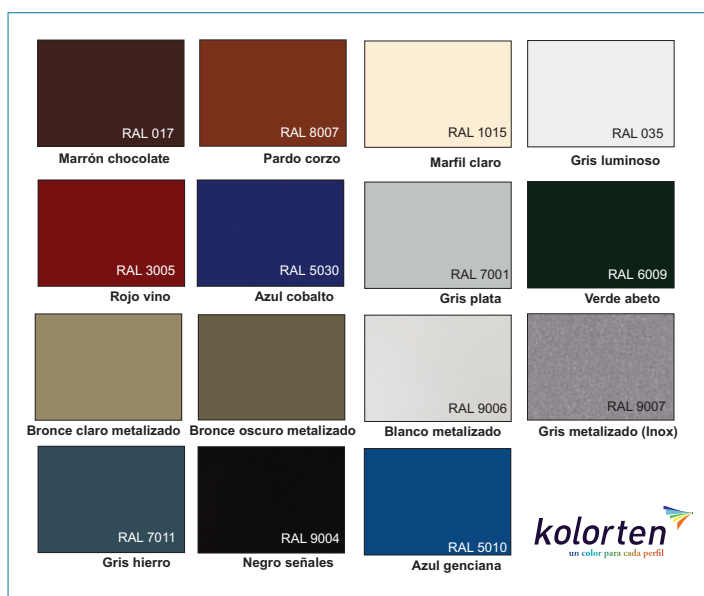

Perfiles Greenline

RolaPlus como todos los perfiles KÖMMERLING lleva el sello greenline que certifica su excelente balance ecológico.

Con Greenline KÖMMERLING se distingue una vez más de los materiales convencionales desarrollando una generación de perfiles que eliminan los metales pesados como el plomo y incorporan estabilizadores respetuosos con el ecosistema, como el calcio y el zinc.

Además, el cajón de persiana RolaPlus es **100% reciclable**.

Colores y acabados

RolaPlus está disponible en todos los colores KÖMMERLING tanto en su gama de foliados como en Kolorten.

Entre los **acabados foliados** podemos elegir entre distintas texturas y colores metalizados. Destacan los acabados en madera que son la combinación perfecta para unas elegantes ventanas de madera de estilo más rústico o tradicional.

El **sistema Kolorten** nos ofrece los colores más innovadores de la arquitectura actual para cualquier tipo de construcción con tonos brillantes o con texturas metálicas para cualquier tipo de ventana.

También está disponible con la tapa exterior de aluminio en toda la gama de colores KÖMMERLING. Y por supuesto el blanco, el color natural, todo un clásico que combina con todo.

Colores Estándar Kolorten