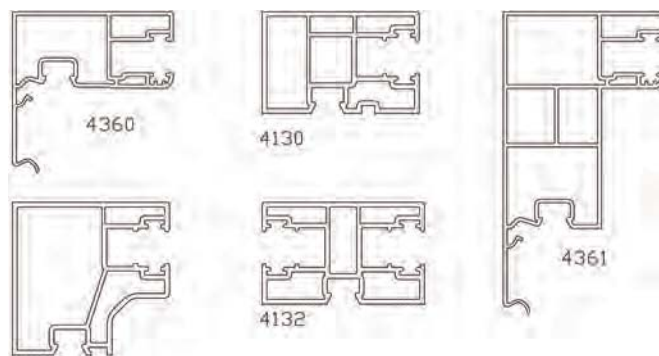

Guías

Los perfiles de PVC KÖMMERLING para guías de persiana cubren todos los tipos posibles de cerramiento y muestran un excelente resultado en cuanto a duración y resistencia a los agentes externos.