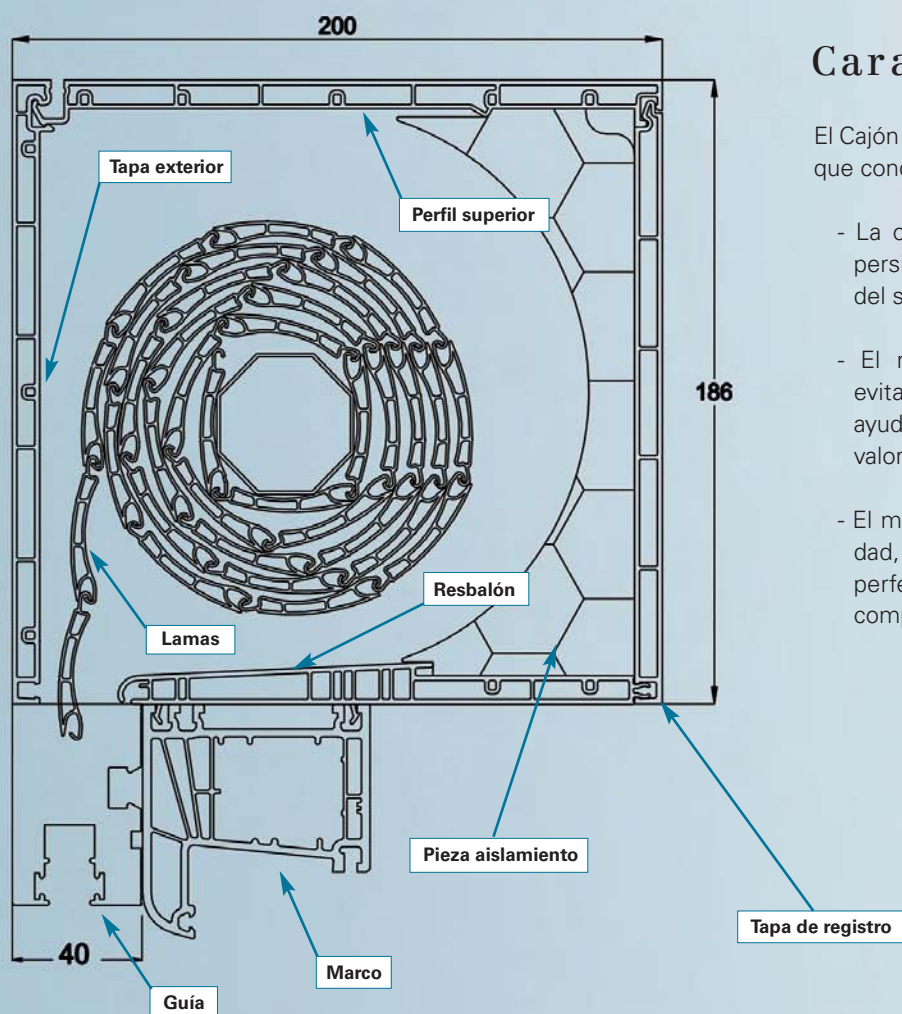

El capialzado

Características

El Cajón RolaPlus se basa en dos funciones básicas que condicionan su estructura:

- La ocultación del cerramiento mediante una persiana enrollable de gran calidad que protege del sol y da seguridad a la vivienda.
- El refuerzo del aislamiento de la ventana evitando las transmisión de temperatura, con la ayuda de una pieza de poliestireno. Consigue un valor U que oscila entre 0,6 y 1,39 W/m²K.
- El mantenimiento de los niveles de estanqueidad, permeabilidad y resistencia a través del perfecto cierre y clipado de los perfiles que componen el sistema.