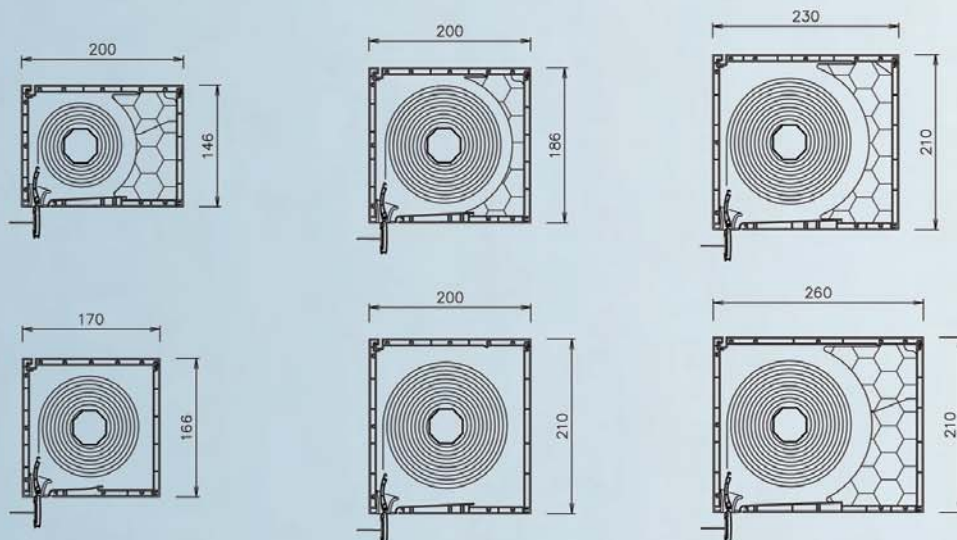

¿Es RolaPlus el mejor cajón?

Sus prestaciones así lo indican y los resultados de los ensayos lo avalan, pero no todo el mundo es capaz de darse cuenta a tiempo. Hace falta revisar los datos y fijarse en los detalles que marcan la diferencia.

El capialzado

Características

El Cajón RolaPlus se basa en dos funciones básicas que condicionan su estructura:

- La ocultación del cerramiento mediante una persiana enrollable de gran calidad que protege del sol y da seguridad a la vivienda.
- El refuerzo del aislamiento de la ventana evitando las transmisión de temperatura, con la ayuda de una pieza de poliestireno. Consigue un valor U que oscila entre 0,6 y 1,39 W/m²K.
- El mantenimiento de los niveles de estanqueidad, permeabilidad y resistencia a través del perfecto cierre y clipado de los perfiles que componen el sistema.

El cajón estándar tiene unas medidas de 186 mm de alto por 200 mm de ancho. Con estas medidas es posible realizar todo tipo de ventanas o balconeras.

Para otras necesidades RolaPlus también dispone de otras medidas de cajón:

Ancho	170	200	230	260
Alto	146	166	186	210